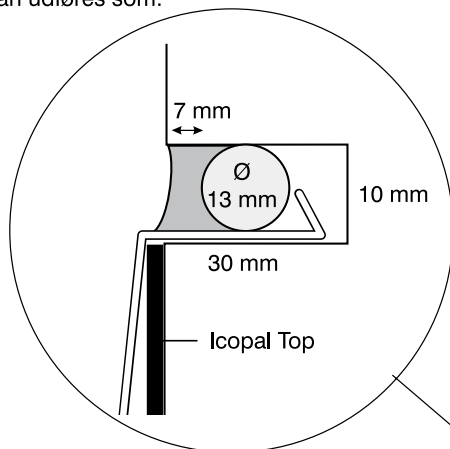

Tagdækning

16 - Murinddækning med zinkløskant

Kan udføres som:

 Icopal Top
 Icopal Base

Evt. priming med f.eks.
 Casco 12 primer.
 Fugning med f.eks. Casco
 Multiseal 4021-4027